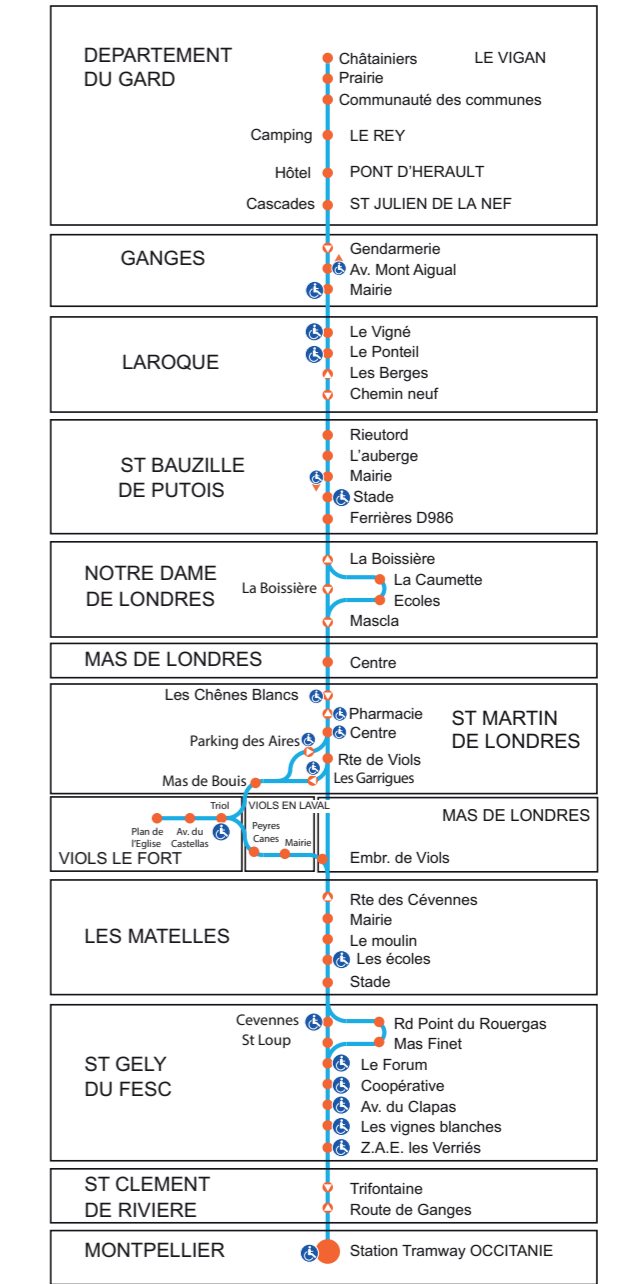

Merci de votre compréhension

 : arrêt accessible dans les 2 sens

 : arrêt accessible uniquement dans le sens indiqué par la flèche

1 : service effectué par la ligne 116.  
 2 : Ganges, en raison du marché, le vendredi entre 06:00 et 14:00 l'arrêt «Mairie» n'est pas desservi, merci de vous reporter à l'arrêt «Av du Mont Aigoual».  
 3 : Le Vigan, les arrêts «Prairies» et «Châtainers» ne sont pas desservis en période de foire.  
 4 : reste sur la RD986, ne dessert pas la commune de Brissac.  
 5 : dessert l'arrêt Caumette avant l'arrêt Ecoles  
 A : Descente à la demande auprès du conducteur