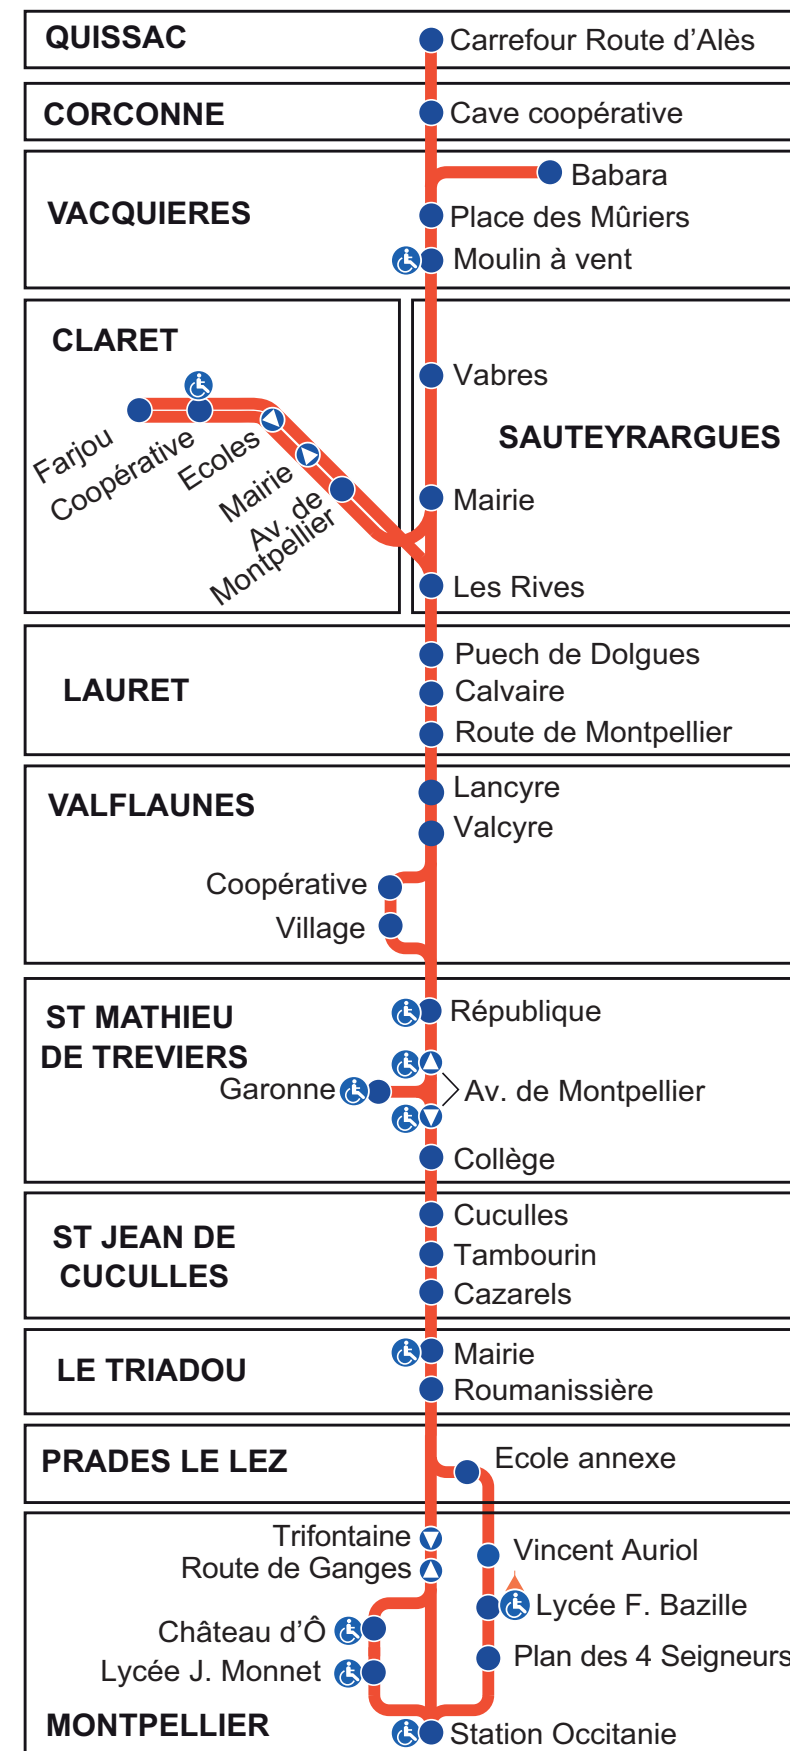

170904SMHT

[A] : correspondance vers Ste Croix de Quintillargues, Fontanès et Saint Bauzille de Montmel
[B] : correspondance vers Triadou, St Jean de Cuculles, Vacquières, St Bauzille, Favas, Fontanès, Ste Croix de Quintillargues
[C] : correspondance vers Triadou, St Jean de Cuculles, St Bauzille, Favas, Fontanès, Ste Croix de Quintillargues
[D] : correspondance vers Fontanès
[E] : termine à 18:55 à Babara

[1] : circule également le mercredi et le samedi scolaire
[2] : desserte du TRIADOU à la demande en période de congés
[3] : desservi uniquement les mercredis scolaires
[4] : circule également les samedis de juillet et août
[5] : ne circule pas en juillet et en août
[6] : arrêt desservi à 17:48 uniquement les mercredis et samedis scolaires
* : arrêt réservé à la montée des voyageurs

: arrêt accessible dans les 2 sens
Attention ! La prise en charge ou la dépose d'un UFR s'effectue uniquement aux arrêts indiqués par ce pictogramme.

: arrêt accessible uniquement dans le sens indiqué par la flèche

Dans nos véhicules, 1 seule place UFR est disponible.
Afin d'offrir une prise en charge de qualité, nous invitons les usagers se déplaçant en fauteuil roulant à se renseigner auprès d'Hérault Transport par courriel
info@herault-transport.fr
Merci de votre compréhension