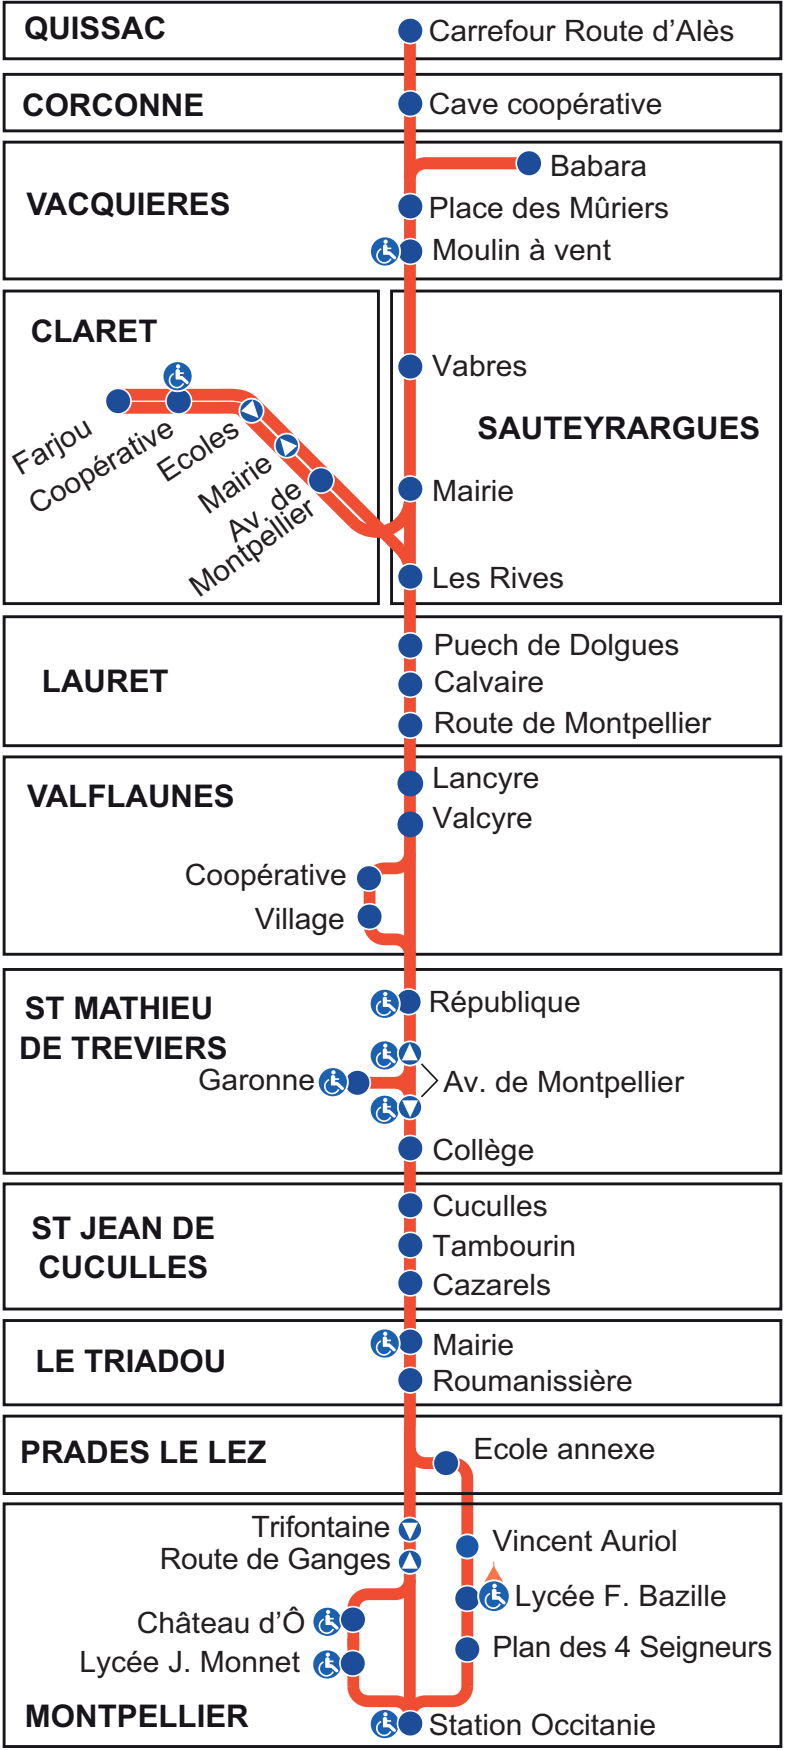

170904SMHT

[A] : correspondance assurée à l'arrêt «Roumanissière» vers le Lycée J. Monnet de Montpellier
[B] : correspondance assurée à l'arrêt «Roumanissière» vers la station Occitanie de Montpellier
[C] : correspondance assurée venant de St Jean de Cuculles et Triadou
[D] : correspondance ligne 3 tramway vers le lycée J. Guesde
[E] : dessert le lycée Jean Jaurès de St Clément de Rivière à 08:20
[F] : correspondance assurée vers le Lycée J. Monnet de Montpellier
[G] : correspondance assurée vers la station Occitanie de Montpellier
[H] : redémarrage du collège de Saint Mathieu de Trévières à 08:00

[1] : circule également les samedis scolaires
[2] : dessert le TRIADOU à 13:36 uniquement le mardi et vendredi
[3] : démarre à 06:35 du hameau Babara
[4] : circule également les samedis de juillet et août
[5] : dessert l'arrêt «Le Rey» à Valflaunès à 07:46
[6] : en période scolaire, dessert le collège à 09:01 en remplacement de l'arrêt «Av. de Montpellier»
* : arrêt réservé à la descente des voyageurs

: arrêt accessible dans les 2 sens
Attention ! La prise en charge ou la dépose d'un UFR s'effectue uniquement aux arrêts indiqués par ce pictogramme.

: arrêt accessible uniquement dans le sens indiqué par la flèche

Dans nos véhicules, 1 seule place UFR est disponible.
Afin d'offrir une prise en charge de qualité, nous invitons les usagers se déplaçant en fauteuil roulant à se renseigner auprès d'Hérault Transport par courriel
info@herault-transport.fr
Merci de votre compréhension