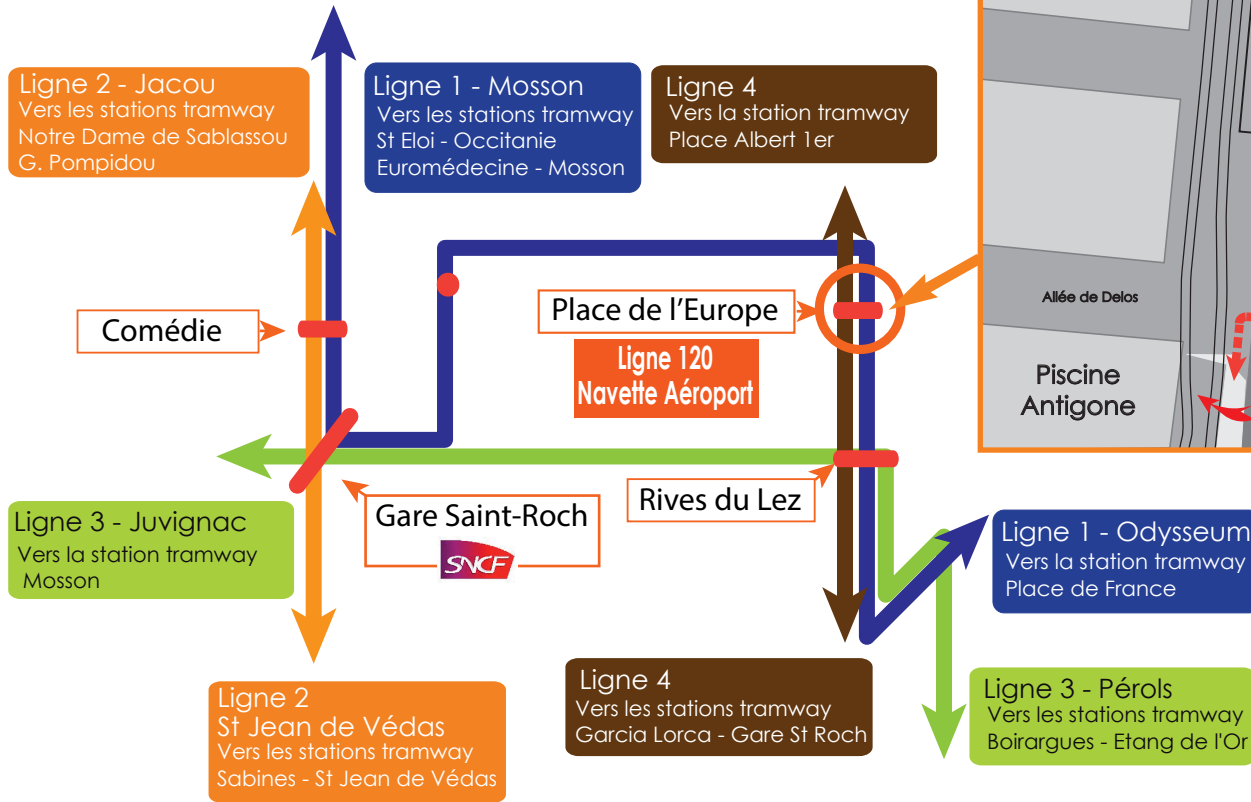

05:30

06:30

07:30

08:30

09:30

10:30

11:30

12:30

13:30

14:30

15:30

16:30

17:30

18:30

19:30

ARRIVEE
*Arrival***AÉROPORT**
Airport

Plan de situation - Place de l'Europe
 Stations Tramway - Lignes Hérault Transport
 Location Map - Place de l'Europe
 Tramway Stations - Lines Hérault Transport

Correspondances lignes Hérault Transport - Connection lines Hérault Transport

Tramway ligne 1	Tramway ligne 2	Tramway ligne 3	Tramway ligne 4
Place de France 106	G. Pompidou 111	Boirargues 107 125	Garcia Lorca 131
Place de l'Europe 120 Aéroport	N. D. de Sablassou 101 112	117 301 302	
St Eloi 110	Sabines 102	303 305 308	
Occitanie 108 114 115	St Jean le Sec 103 312	381 485	
Euromédecine 116	St J. de V Centre 103 312		