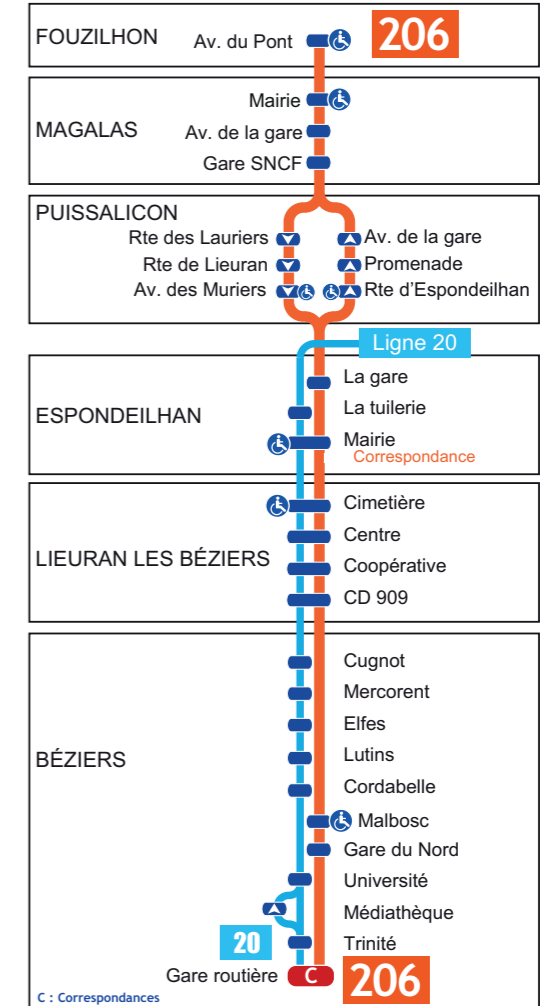

171002SBHT

[1] : retardé de 5 mn les mercredis scolaires - [2] : retardé de 10 mn les lundis, mardis, jeudis et vendredis scolaires.
_____ : indique le terminus de la ligne.

Ligne 206 bis : ligne Hérault Transport - Ligne 20 : ligne de Béziers Méditerranée Transports tél : 04 67 28 36 41

Dans nos véhicules, 1 seule place UFR est disponible.
Afin d'offrir une prise en charge de qualité, nous invitons les usagers se déplaçant en fauteuil roulant à se renseigner auprès d'Hérault Transport par courriel

info@herault-transport.fr

Merci de votre compréhension

: arrêt accessible dans les 2 sens
Attention ! La prise en charge ou la dépose d'un UFR s'effectue uniquement aux arrêts indiqués par ce pictogramme.