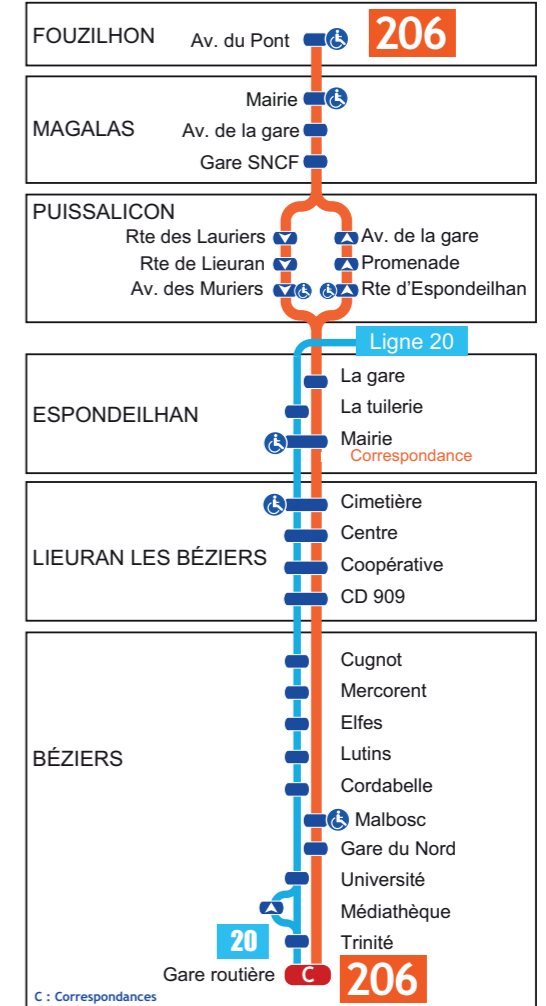

[1] : dessert les lycées J. Moulin et Mermoz en période scolaire.

[Ligne 206 bis : ligne Hérault Transport - Ligne 20 : ligne de Béziers Méditerranée Transports tél : 04 67 28 36 41

Dans nos véhicules, 1 seule place UFR est disponible.

Afin d'offrir une prise en charge de qualité, nous invitons les usagers se déplaçant en fauteuil roulant à se renseigner auprès d'Hérault Transport par courriel

info@herault-transport.fr

Merci de votre compréhension

171002SBHT

: arrêt accessible dans les 2 sens
Attention ! La prise en charge ou la dépose d'un UFR s'effectue uniquement aux arrêts indiqués par ce pictogramme.