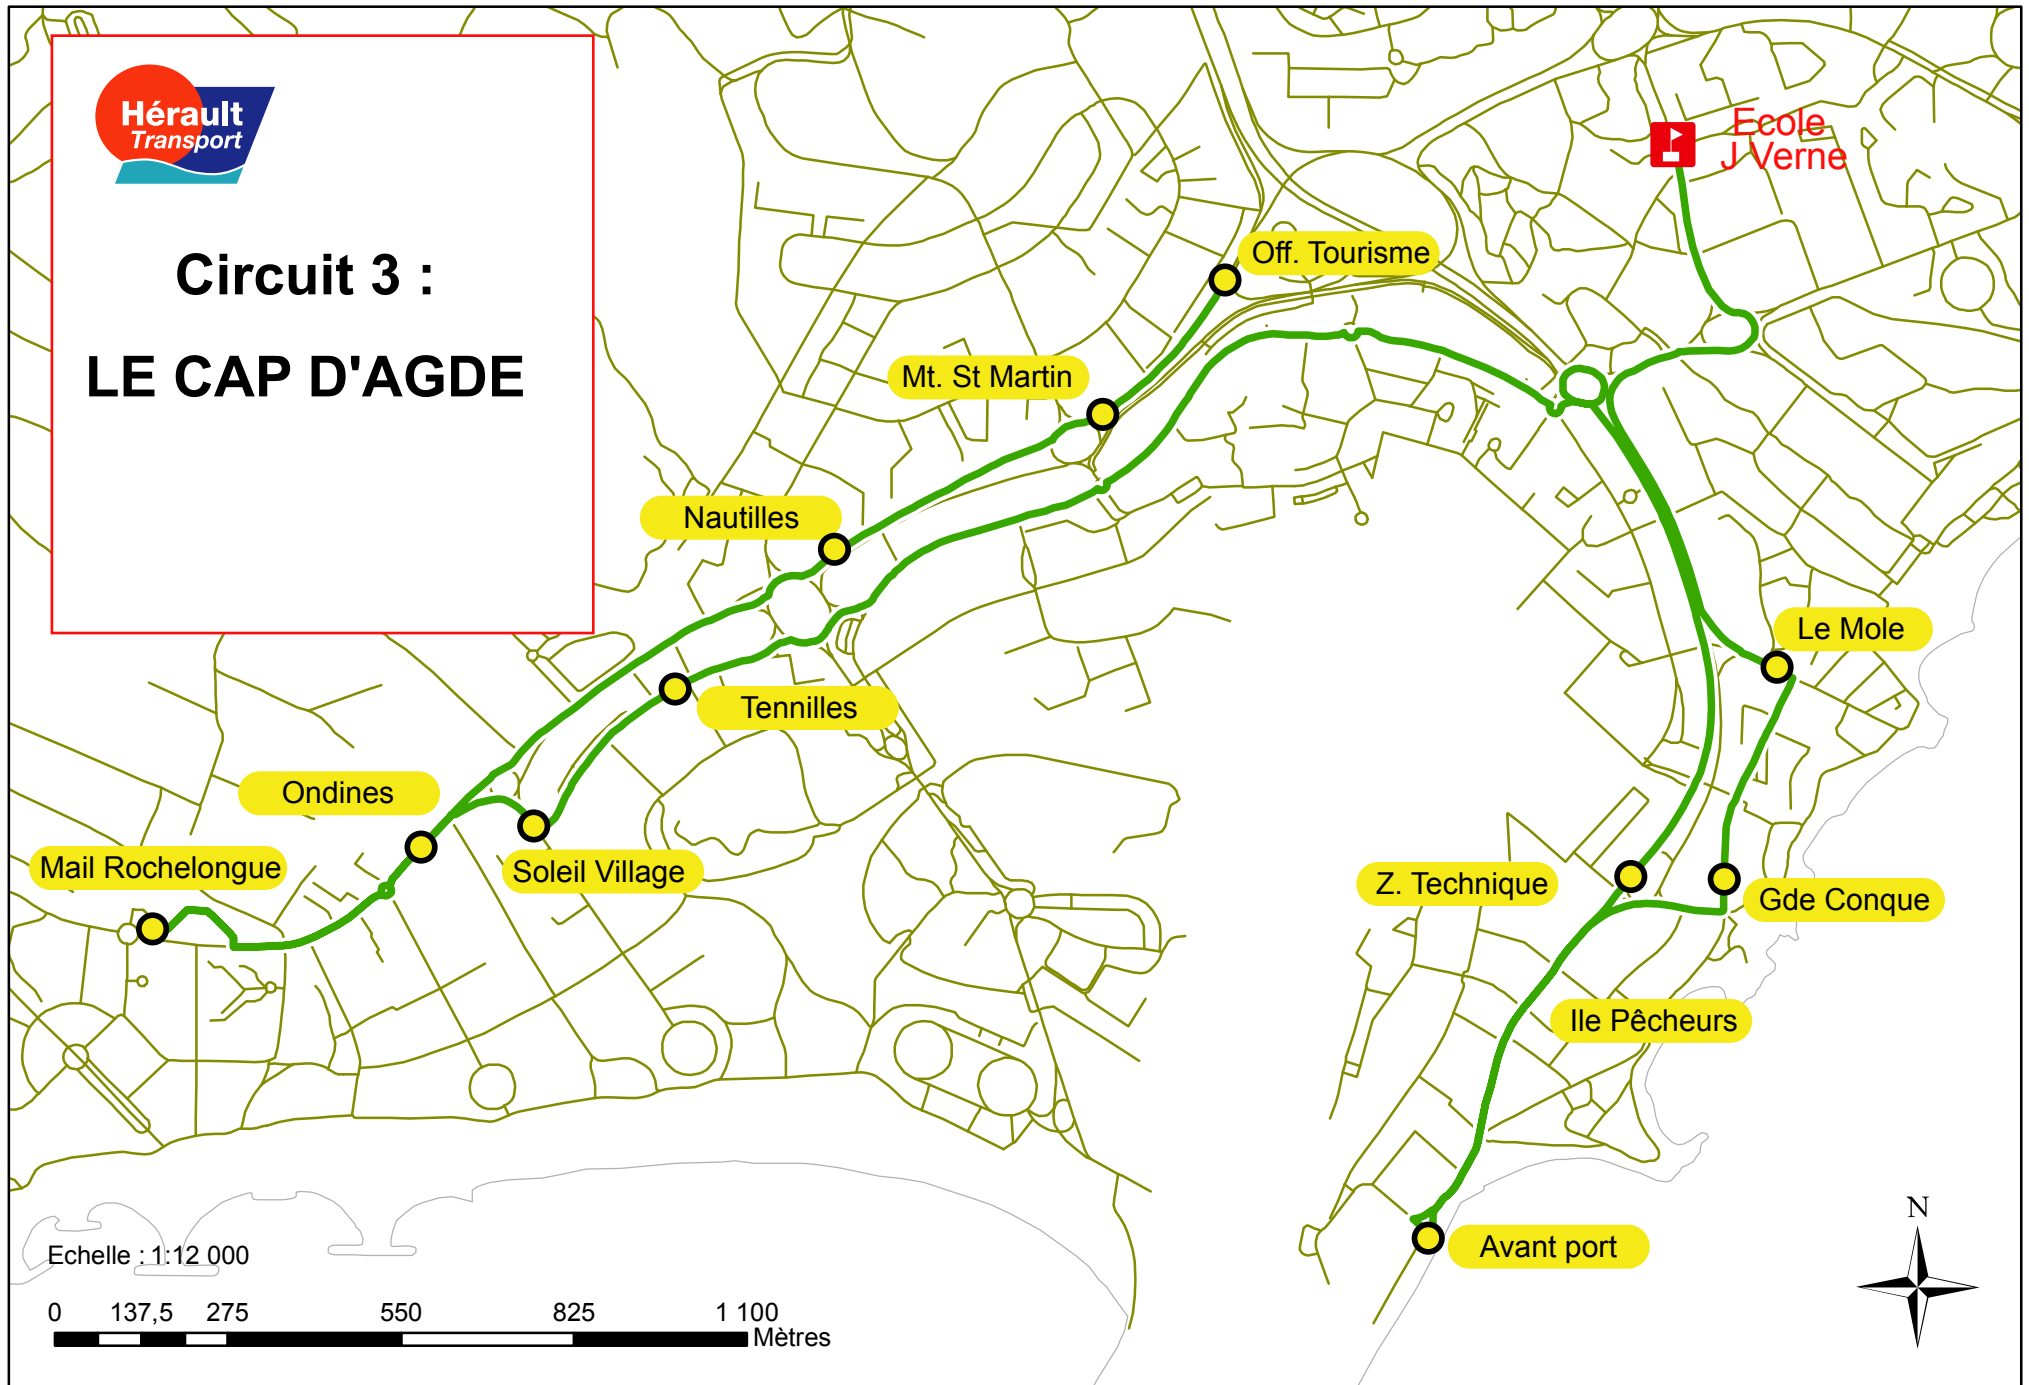

Circuit 3 : LE CAP D'AGDE