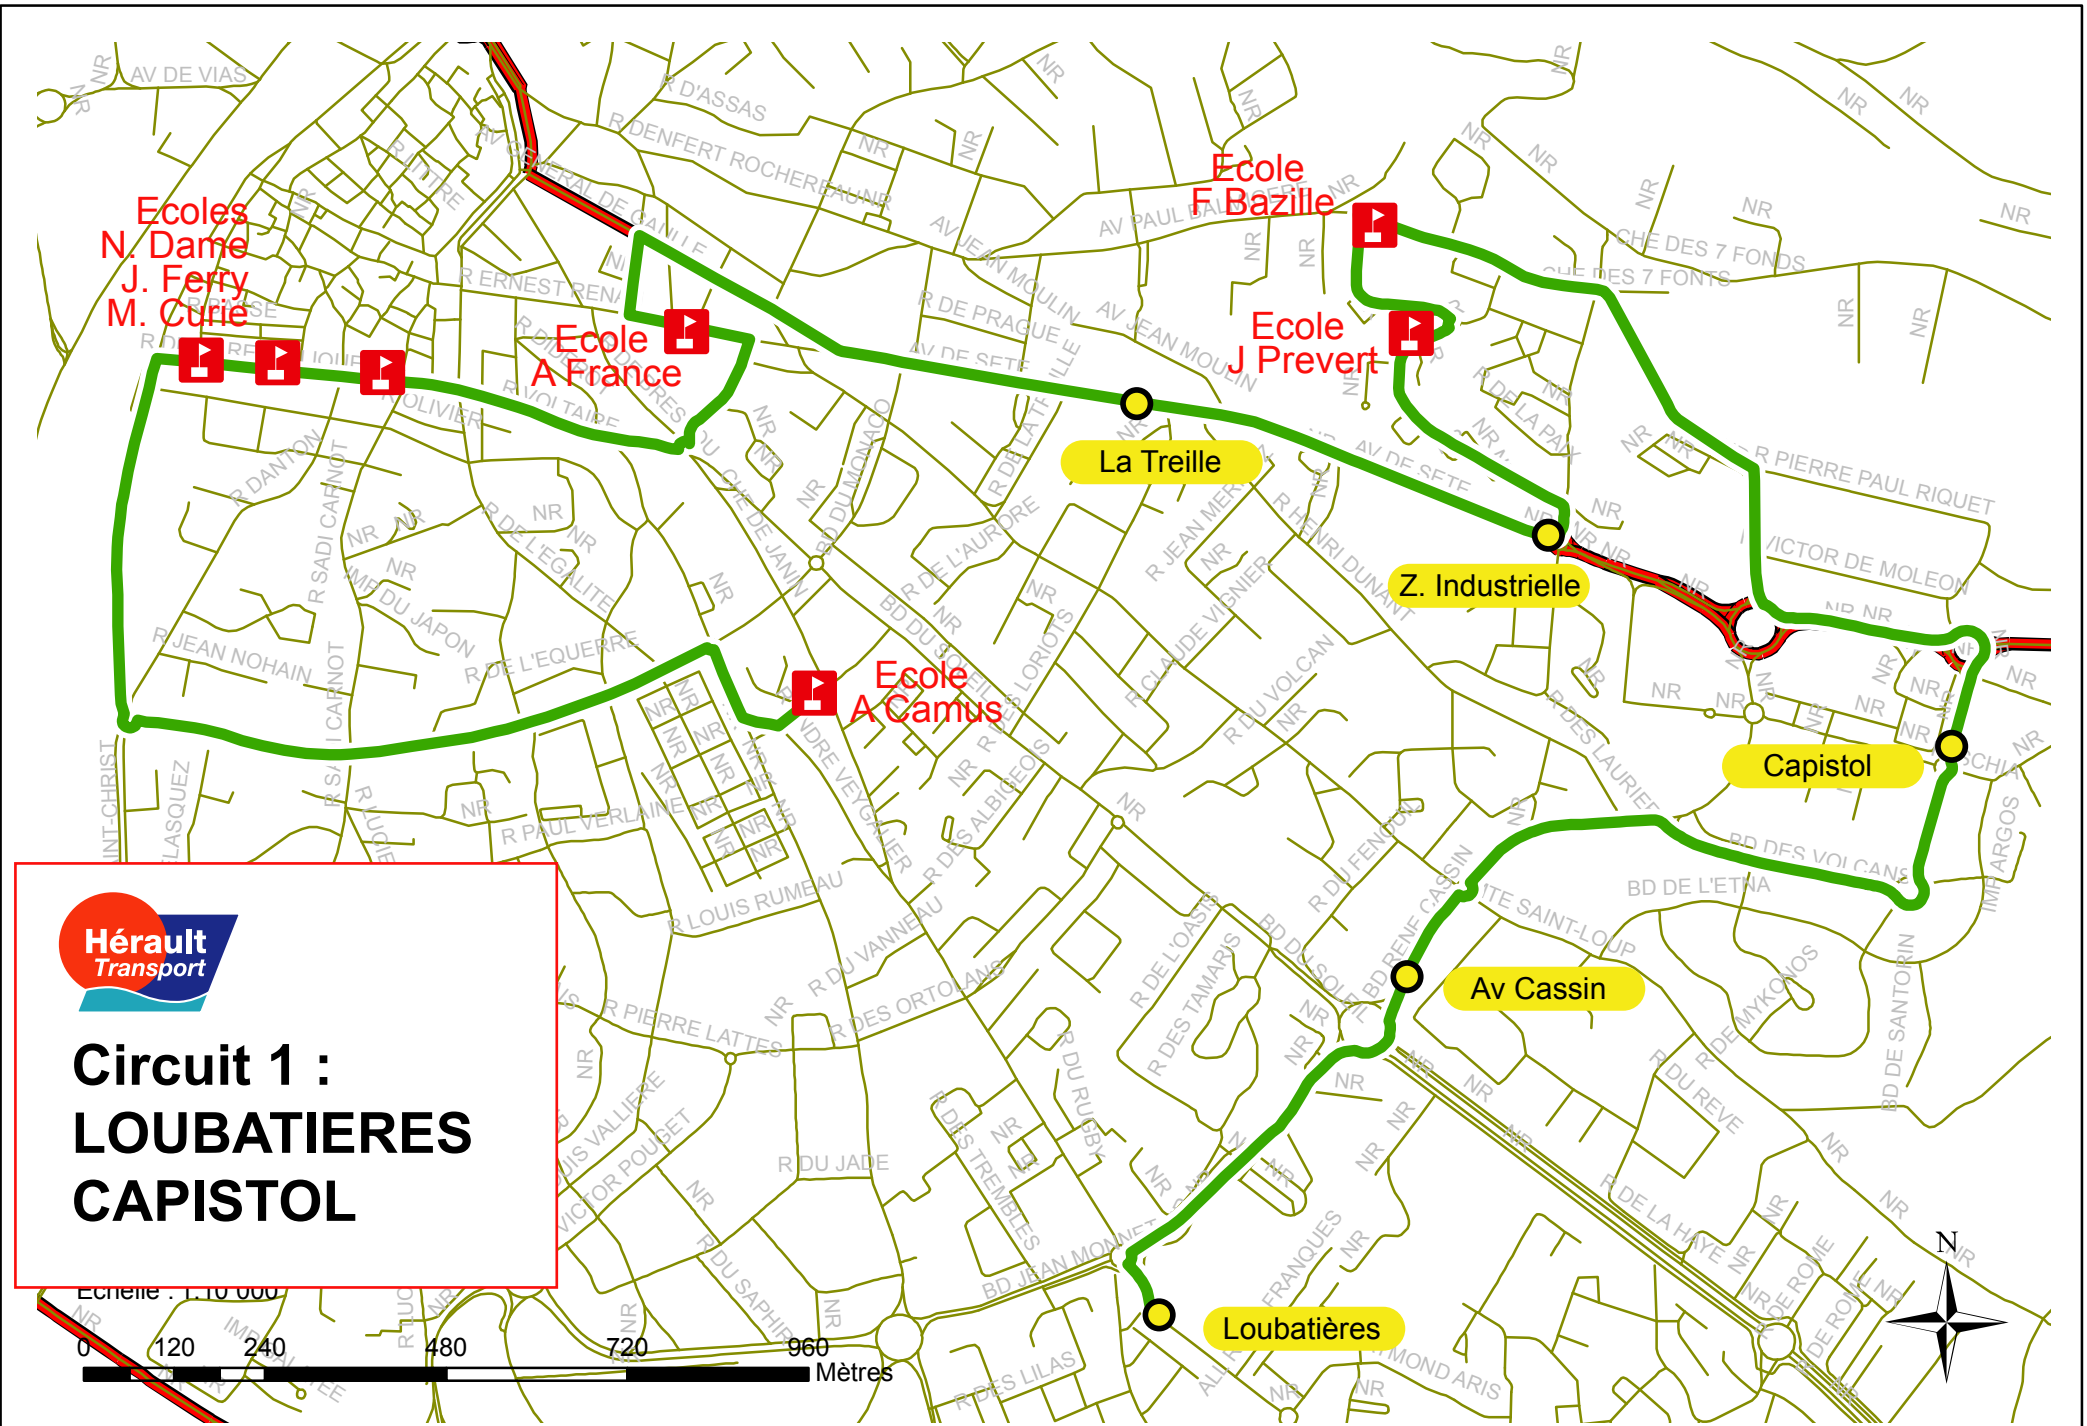

CIRCUIT 2 LES CAYRETS - NOTRE DAME			
SENS ALLER			
LYC LOUBATIERES	08:05		
LES CAYRETS	08:08		
LES LUCIOLES	08:10		
LOT.FILHOL	08:15		
LA CALE	08:16		
PETITS METIERS	08:17		
NOTRE DAME	08:30		
LES MONTILLES	08:31		
CPG MIMOSAS	08:32		
CENTRE AQUATIQUE	08:33		
ECOLE LITTORAL	08:35		
DOLCE VITA	08:40		
ECOLE A.CAMUS	08:44		
ECOLE A.FRANCE	08:47		
ECOLE J.FERRY	08:49		
ECOLE M.CURIE	08:50		
SENS RETOUR			
	M	LMJV	
ECOLE A.CAMUS	11:45	16:25	
ECOLE LITTORAL	11:45	16:25	
DOLCE VITA	11:47	16:27	
LES LUCIOLES	11:50	16:30	
LOT.FILHOL	11:52	16:32	
LA CALE	11:53	16:33	
PETITS METIERS	11:55	16:35	
NOTRE DAME	11:57	16:37	
LES MONTILLES	11:58	16:38	
ECOLE A.FRANCE	11:49	16:29	
ECOLE J.FERRY	11:53	16:33	
ECOLE M.CURIE	11:54	16:34	
LES LUCIOLES	12:03	16:43	
LES CAYRETS	12:00	16:40	16:50
LYC LOUBATIERES	12:05	16:45	16:55

CIRCUIT 3 LE CAP D'AGDE		
SENS ALLER		
OFF TOURISME	08:25	
MT.ST.MARTIN	08:26	
LES NAUTIQUES	08:27	
LES ONDINES	08:29	
MAIL ROCHELONGUE	08:30	
Soleil Village	08:32	
Les Tenilles	08:33	
Les Nautiles	08:34	
Mt.St.Martin	08:35	
MUSEE DE LA CLAPE	08:37	
ZONE TECHNIQUE	08:40	
ILE PECHEURS	08:42	
AVANT PORT	08:43	
GDE CONQUE	08:44	
LE MOLE	08:45	
ECOLE J.VERNE	08:50	
SENS RETOUR		
	M	LMJV
ECOLE J.VERNE	11:45	16:25
ZONE TECHNIQUE	11:49	16:29
ILE PECHEURS	11:51	16:31
AVANT PORT	11:52	16:32
GDE CONQUE	11:54	16:34
LE MOLE	11:55	16:35
OFF TOURISME	11:57	16:37
MT.ST.MARTIN	11:58	16:38
LES NAUTIQUES	11:59	16:39
LES TENNILLES	12:00	16:40
SOLEIL VILLAGE	12:02	16:42
LES ONDINES	12:04	16:44
MAIL ROCHELONGUE	12:15	16:55

CIRCUIT 4 TAMARISSIERE		
SENS ALLER		
TAMARISSIERE	08:30	
ECOLE J.FERRY	08:49	
ECOLE M.CURIE	08:50	
SENS RETOUR		
	M	LMJV
ECOLE J.FERRY	11:47	16:27
ECOLE M.CURIE	11:49	16:29
TAMARISSIERE	12:00	16:40

Circuit 3 : LE CAP D'AGDE