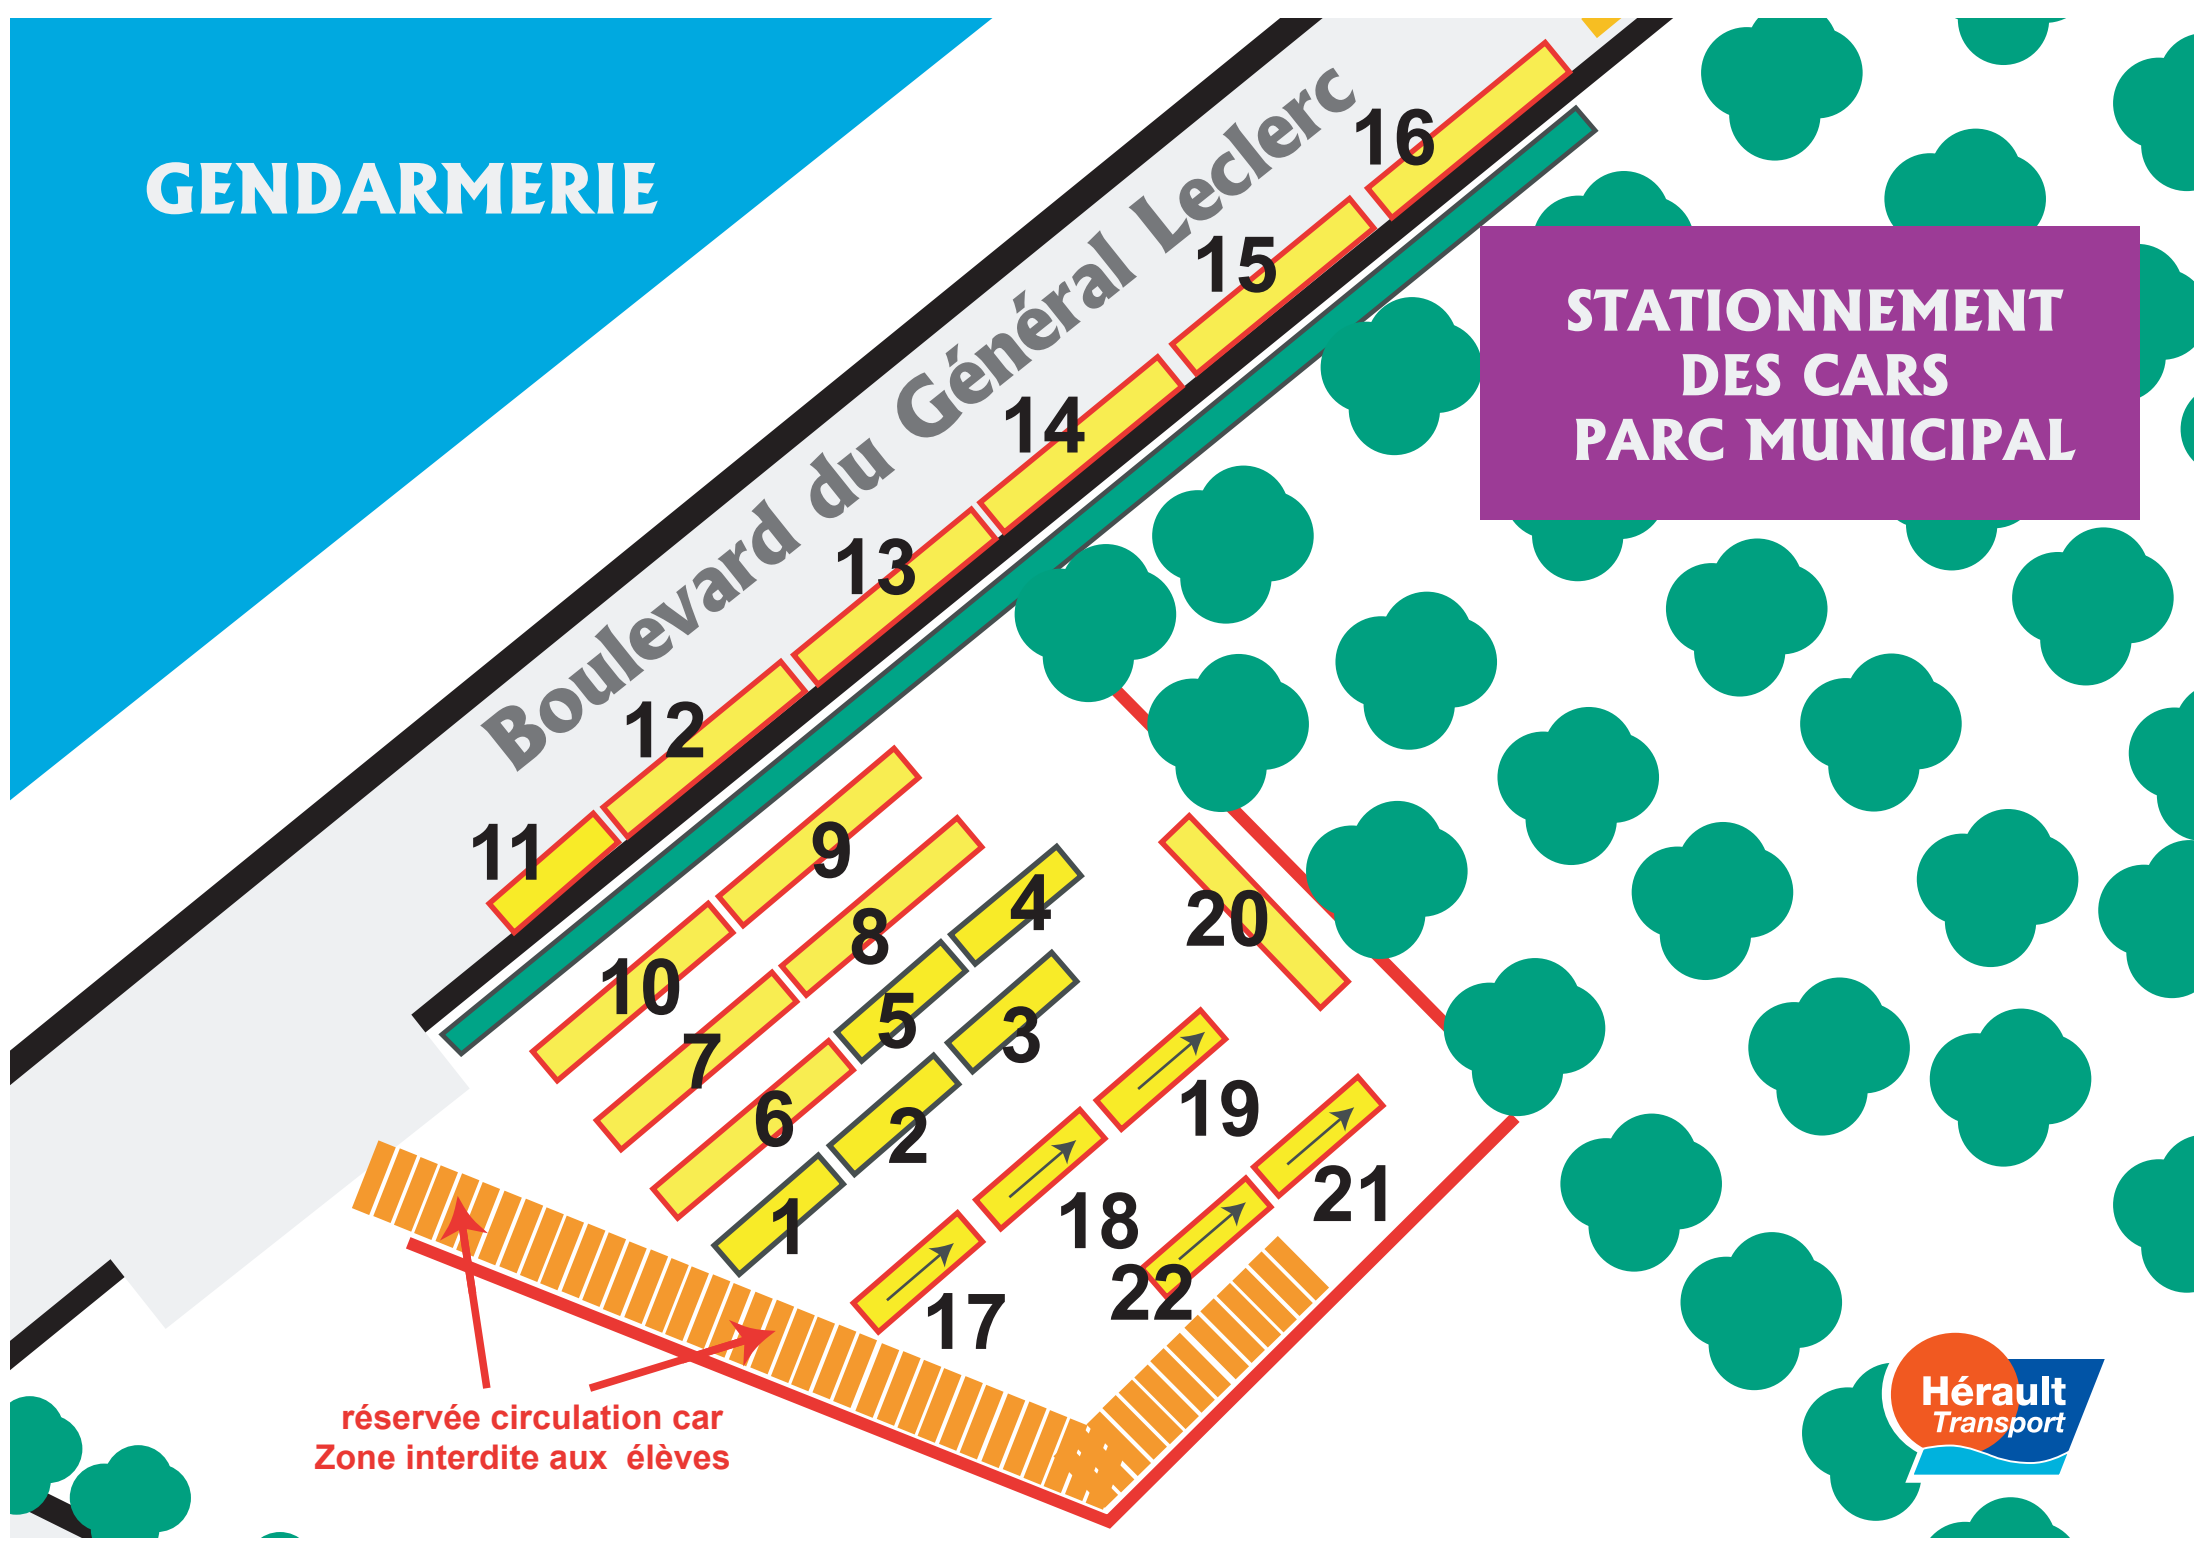

GENDARMERIE

Boulevard du Général Leclerc

**STATIONNEMENT
DES CARS
PARC MUNICIPAL**

réservée circulation car
Zone interdite aux élèves

DEPART :

17: 30

EMPLACEMENTS DES CARS

- 1 : Roqueredonde
- 2 : Lauroux - Poujols - Pégairolles de l'E
- 3 : Les Plans
- 4 : Vinas - Fozières
- 5 : Soumont
- 6 : St André de sangonis
- 6 : St André de sangonis - Gignac
- 7 : Gignac - Aniane - Puechabon
- 8 : Ceyras - Gignac - Le Pouget - Plaissan
- 9 : St Felix - Montpeyroux - St Jean de fos
- 10 : Clermont - Paulhan - Peret - Cabrières
- 11 : ST Pierre - ST Maurice
- 12 : Les Rives - Le Caylar
- 13 : Soubès - St Etienne de Gourgas
- 14 : Le Bosc - Usclas du Bosc
- 15: le Bosc - St Jean de la B. - St Privat
- 16 : Le Bosc - Loiras
- 17 : Olmet et Villecun - Lavalette
- 18 : Belbezet - La Pinède
- 19 : Le Puech - Octon - Salasc
- 20 : Lunas - la Tour - Bédarieux - Lamalou
- 21 : Rte du Puech (pas le mercredi)
- 22 : Le Puech - Octon - Salasc

DEPART :

12: 30
mercredi

EMPLACEMENTS DES CARS

- 1 : Roqueredonde
- 2 : Lauroux - Poujols - Pégairolles de l'E
- 3 : Les Plans
- 4 : Vinas - Fozières
- 5 : Soumont
- 6 : St André de sangonis
- 6 : St André de sangonis - Gignac
- 9 : St Felix - Montpeyroux - St Jean de fos - Aniane - Puechabon
- 10 : Clermont - Paulhan - Peret - Cabrières
- 11 : ST Pierre - ST Maurice
- 12 : Les Rives - Le Caylar
- 13 : Soubès - St Etienne de Gourgas
- 14 : Le Bosc - Usclas du Bosc
- 15: le Bosc - St Jean de la B. - St Privat
- 16 : Le Bosc - Loiras
- 17 : Olmet et Villecun - Lavalette
- 18 : Belbezet - La Pinède
- 19 : Le Puech - Octon - Salasc
- 20 : Lunas - la Tour - Bédarieux - Lamalou
- 21 : Le Puech - Octon - Salasc