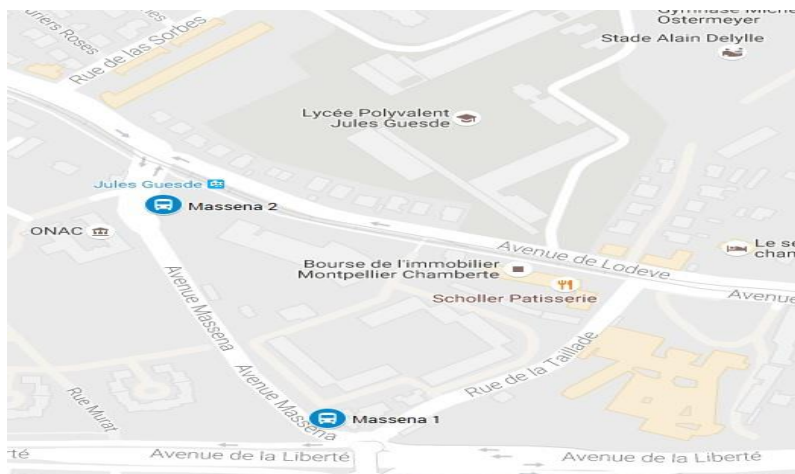

Circule les mercredis

		147		147		147	
		Massena 1	Massena 2	Massena 2	Massena 1	Massena 2	Massena 2
MONTPELLIER	Lycée Jules Guesde	12:05	12:05	12:05	13:00	13:00	
	Lycée Jean Monnet Blayac	12:15	12:15	12:15	13:10	13:10	
LAVERUNE	Capoulière/Croix/Serres	12:25					13:23
	Mas farouch/A.Gare/Mas Lepot	12:28					13:26
PIGNAN	St Martin Vignogoul	12:31					13:29
	Distillerie/lot Violette/Temple		12:35	12:30	13:34		13:37
	Médiathèque/Coop Oléicole		12:38	12:33	13:37		13:40
	G.Deffere/J.Moulin/Retraite/Bornière		12:40	12:35	13:39		13:42
COURNONTERRAL	Beaulieu/Stade/Grenaches			12:45	13:47		
	Temple/J.Jaurès/Chanterelles/J.Moulin			12:48	13:50		
COURNONSEC	Tournesol/Mairie/Tambourin/Vierge	12:40			13:54		
	Hauts de Clavoux/Clavoux	12:45			13:58		
	Mas Lavergne/Mas de Bonnel	12:50			14:05		

Hérault Transport Tél : 04 34 888 999 / herault-transport.fr