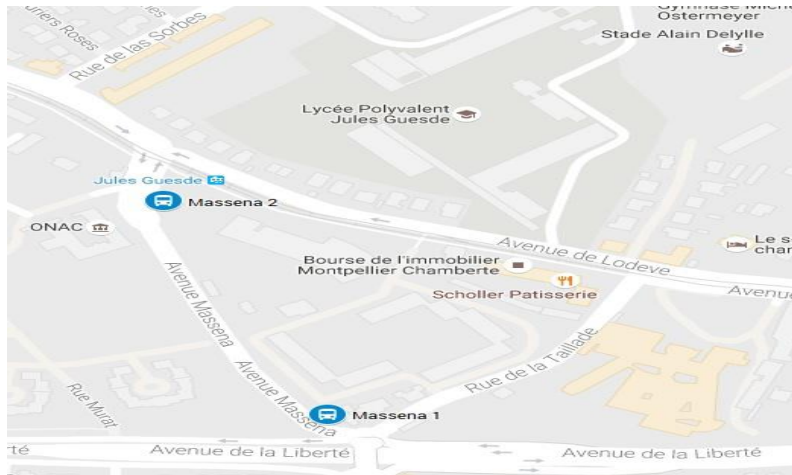

Circule les mercredis

		147		147		147	
		Massena 1	Massena 2	Massena 2	Massena 1	Massena 2	Massena 2
MONTPELLIER	Lycée Jules Guesde	12:05	12:05	12:05	13:00	13:00	
	Lycée Jean Monnet Blayac	12:15	12:15	12:15	13:10	13:10	
LAVERUNE	Capoulière/Croix/Serres	12:25					13:23
	Mas farouch/A.Gare/Mas Lepot	12:28					13:26
PIGNAN	St Martin Vignogoul	12:31					13:29
	Distillerie/lot Violette/Temple		12:35	12:30	13:34		13:37
	Médiathèque/Coop Oléicole		12:38	12:33	13:37		13:40
	G.Deffere/J.Moulin/Retraite/Bornière		12:40	12:35	13:39		13:42
COURNONTERRAL	Beaulieu/Stade/Grenaches			12:45	13:47		
	Temple/J.Jaurès/Chanterelles/J.Moulin			12:48	13:50		
COURNONSEC	Tournesol/Mairie/Tambourin/Vierge	12:40			13:54		
	Hauts de Clavoux/Clavoux	12:45			13:58		
	Mas Lavergne/Mas de Bonnel	12:50			14:05		

Hérault Transport Tél : 04 34 888 999 / herault-transport.fr