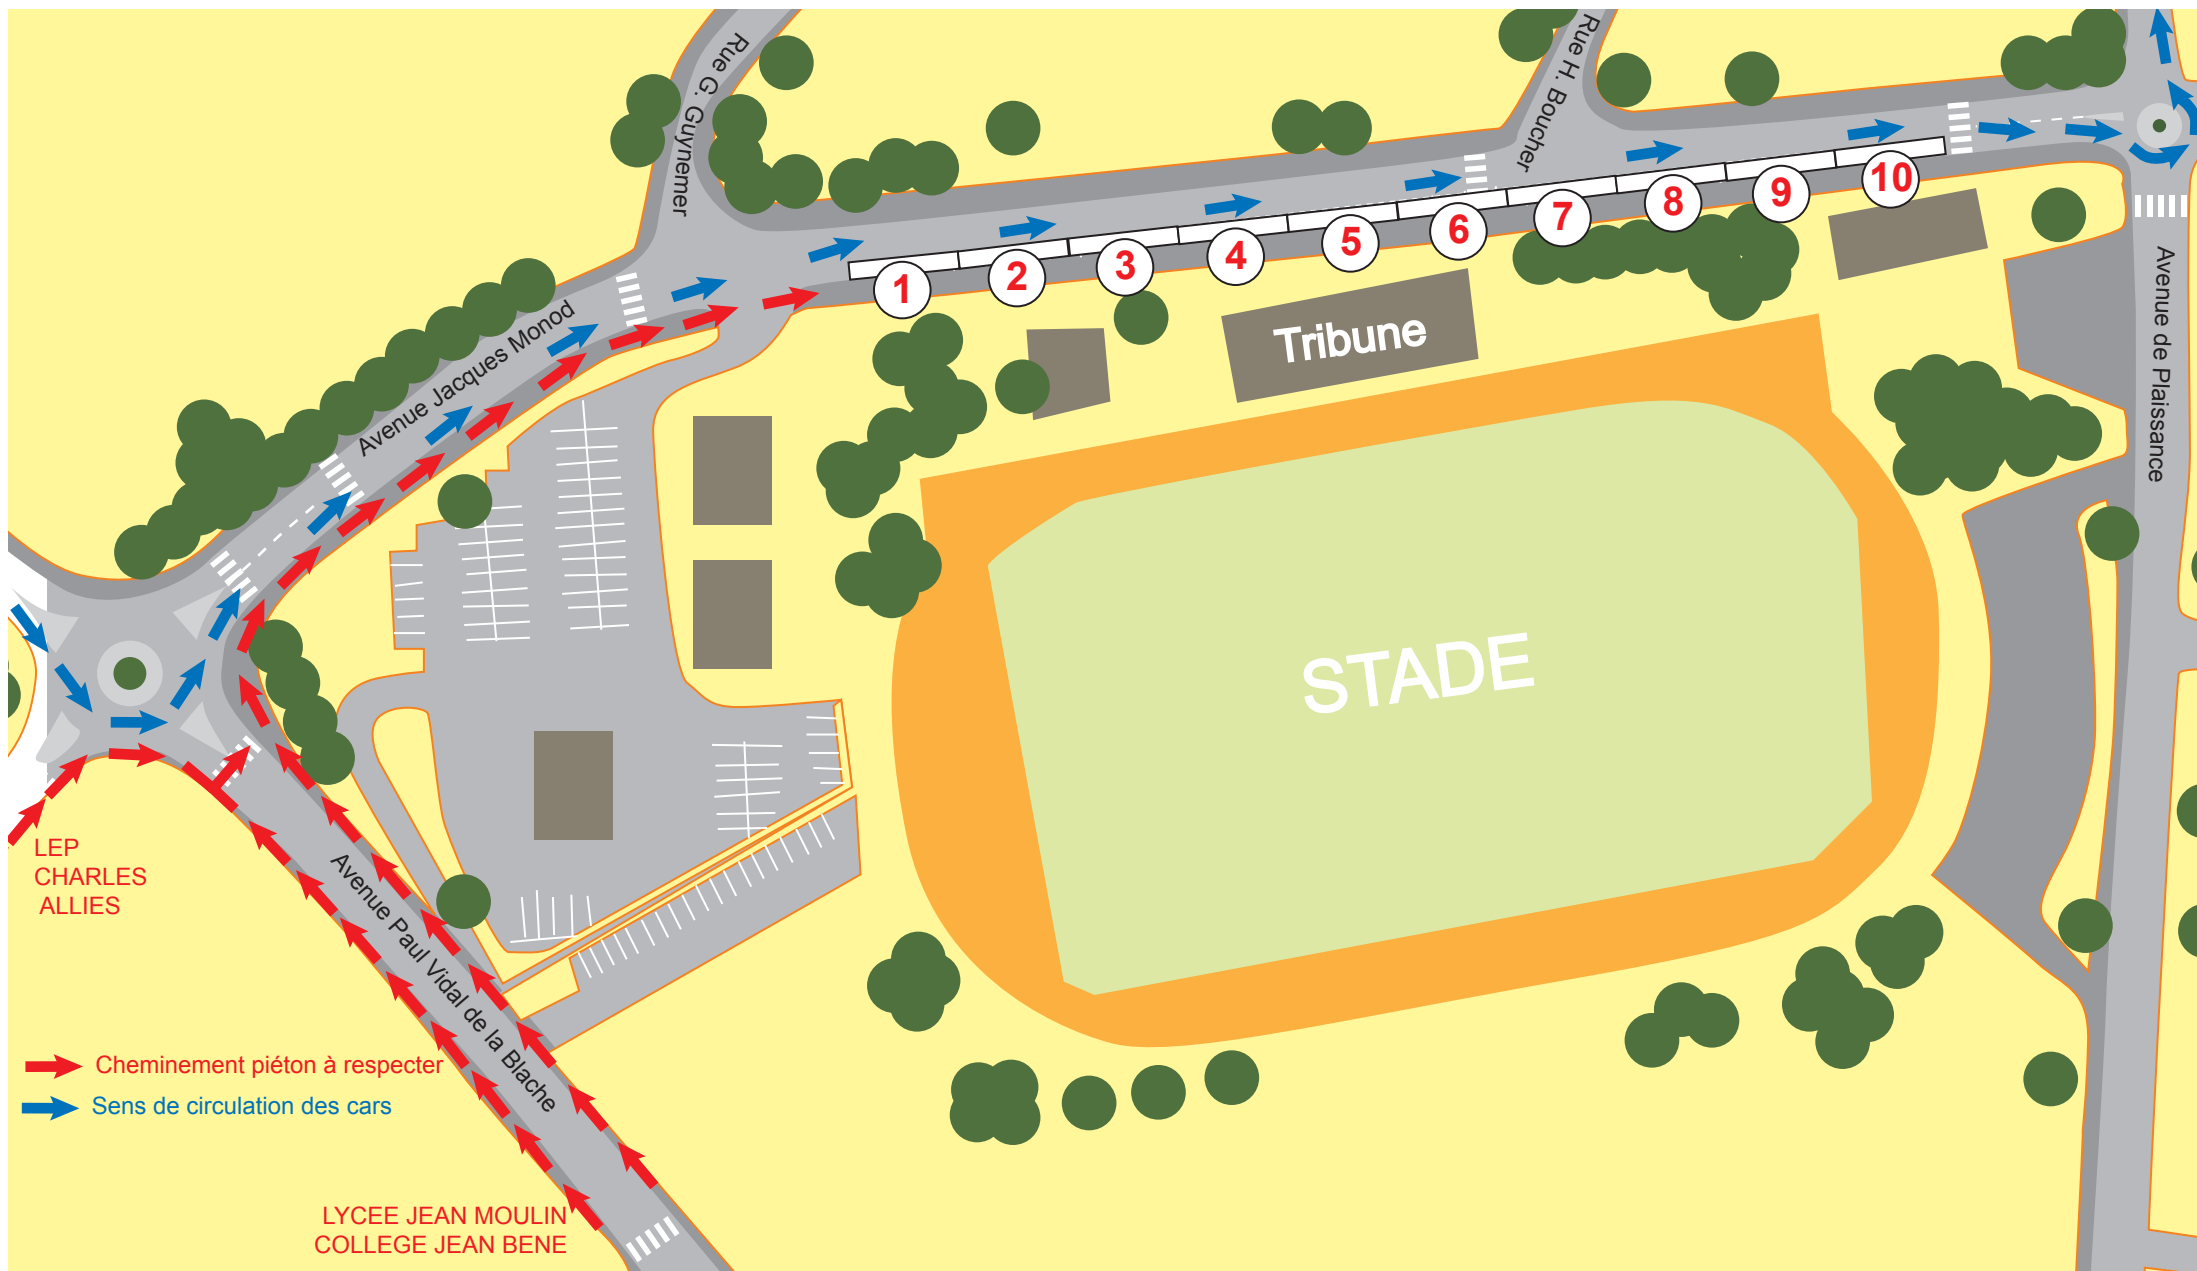

Hérault *Transport*

**DESSERTE ETABLISSEMENTS SCOLAIRES DE PEZENAS
PRISE EN CHARGE DES ELEVES AVENUE JACQUES MONOD**

SORTIE 12H00 MERCREDI

Départ 12H20			Départ 12H25			Départ 12h30		
QUAI	LIGNE	PRINCIPALES DESTINATIONS	QUAI	LIGNE	PRINCIPALES DESTINATIONS	QUAI	LIGNE	PRINCIPALES DESTINATIONS
1	336	ALIGNAN DU VENT - ABEILHAN - SERVIAN	1	5	NEZIGNAN L'EVEQUE - ST THIBERY - BESSAN - VIAS - AGDE	1		
2	336	ALIGNAN DU VENT - SERVIAN	2	340	CASTELNAU DE GUERS - FLORENSAC - MARSEILLAN	2	340	NEZIGNAN L'EVEQUE - ST THIBERY
3	336	VALROS - SERVIAN	3	340	NEZIGNAN L'EVEQUE - ST THIBERY - FLORENSAC - MARSEILLAN	3	340	NEZIGNAN L'EVEQUE - BESSAN - AGDE - VIAS
4	334	MONTAGNAC	4	340	CASTELNAU DE GUERS - PINET - POMEROLS - FLORENSAC	4	337	ROUJAN - MARGON - POUZOLLES - MAGALAS - AUTIGNAC - LAURENS
5	334	AUMES - MONTAGNAC - VILLEVEYRAC	5	335	CAMPAGNAN - BELARGA - PUILACHER - TRESSAN - POPIAN - ST BAUZILLE - GIGNAC - ST ANDRE DE S.	5	337	ALIGNAN DU V. - MARGON - ESPONDEILHAN - PUISSALICON - ST GENIES DE F. - MURVIEL LES B.
6	334	MONTAGNAC - MEZE Lotissements	6	335	ST PONS DE MAUCHIENS - ST PARGOIRE - PLAISSAN - VENDEMIAN - LE POUGET - POUZOLS	6	309	ALIGNAN DU VENT - ROUJAN - GABIAN - FOUZILHON
7	334	MONTAGNAC - MEZE - LOUPIAN - BOUZIGUES	7	339	NIZAS	7	310	CAUX - NEFFIES
8	334	MONTAGNAC - MEZE - LOUPIAN - BOUZIGUES - POUSSAN - BALARUC LE VIEUX / LES BAINS - SETE	8	311	NIZAS - FONTES - ADISSAN	8	338	CAUX - NEFFIES - VAILHAN
9	103	MEZE - MONTPELLIER	9	339	LEZIGNAN LA CEBE - CAZOULS D'HERAULT - USCLAS D'HERAULT - PAULHAN	9	336	TOURBES - VALROS - MONTBLANC
10	336	TOURBES (Départ 12h15)	10	380	LEZIGNAN LA CEBE - PAULHAN - NEBIAN - CLERMONT L'H. - CANET	10	334	MONTAGNAC - VILLEVEYRAC

SORTIE 16H00 LUNDI / MARDI / JEUDI / VENDREDI

Départ 16H15			Départ 16H20					
QUAI	LIGNE	PRINCIPALES DESTINATIONS	QUAI	LIGNE	PRINCIPALES DESTINATIONS	QUAI	LIGNE	PRINCIPALES DESTINATIONS
1	336	ALIGNAN DU VENT - ABEILHAN - SERVIAN	1	5	NEZIGNAN L'EVEQUE - ST THIBERY - BESSAN - VIAS - AGDE			
2	337	ALIGNAN DU VENT - MARGON - COULOBRES - ESPONDEILHAN - PUISSALICON - MAGALAS	2					
3	334	AUMES - MONTAGNAC	3	340	NEZIGNAN L'EVEQUE - ST THIBERY - BESSAN			
4	334	MEZE - LOUPIAN - BOUZIGUES	4	340	CASTELNAU DE GUERS - PINET - POMEROLS - FLORENSAC			
5	334	MONTAGNAC - VILLEVEYRAC	5					
6			6	337	ROUJAN - GABIAN - POUZOLLES			
7	339	LEZIGNAN LA CEBE - CAZOULS D'HERAULT - USCLAS D'HERAULT - PAULHAN	7	330	ST PONS DE MAUCHIENS - ST PARGOIRE			
8	339	NIZAS - FONTES - ADISSAN	8	338	CAUX - NEFFIES			
9	103	MEZE - MONTPELLIER	9					
10	336	VALROS - MONTBLANC	10	336	TOURBES			

SORTIE 17H00 LUNDI / MARDI / JEUDI / VENDREDI