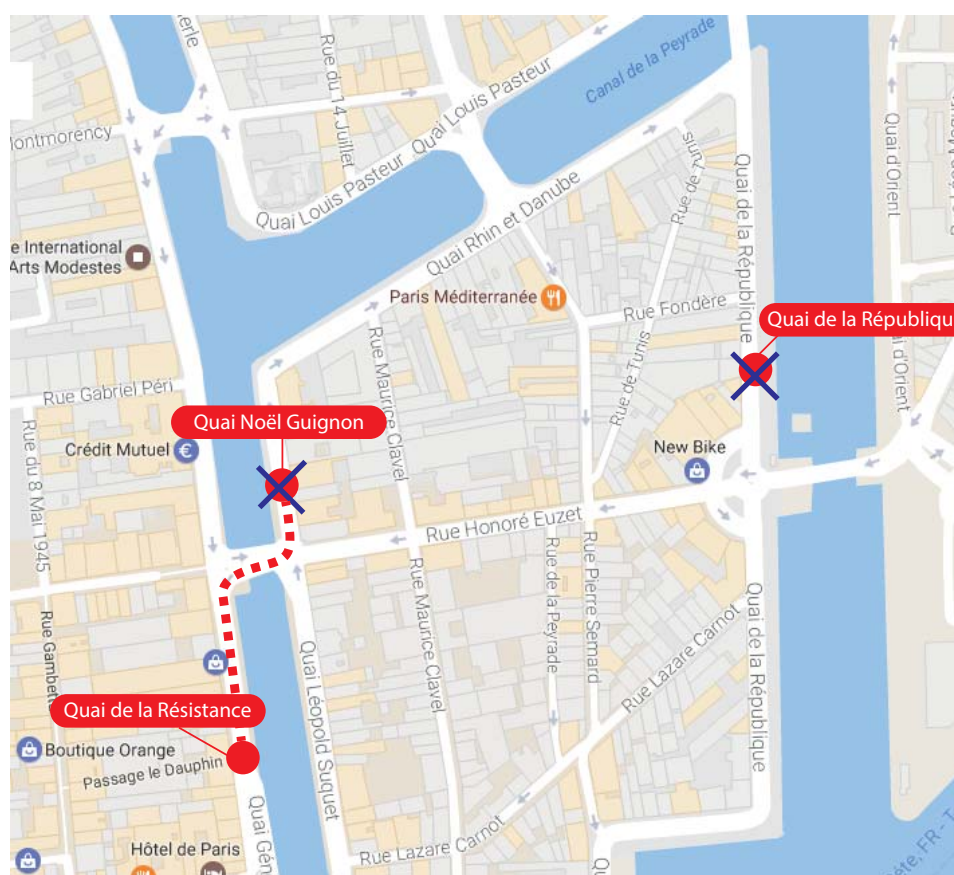

Ligne 102

Commune de Sète

En raison des travaux sur
le Quai Noël Guignon

**L'arrêt de la ligne 102 est déplacé
«Quai de la Résistance»
(passage du Dauphin)**

Arrêt non desservi
par la ligne 102

Merci de votre compréhension