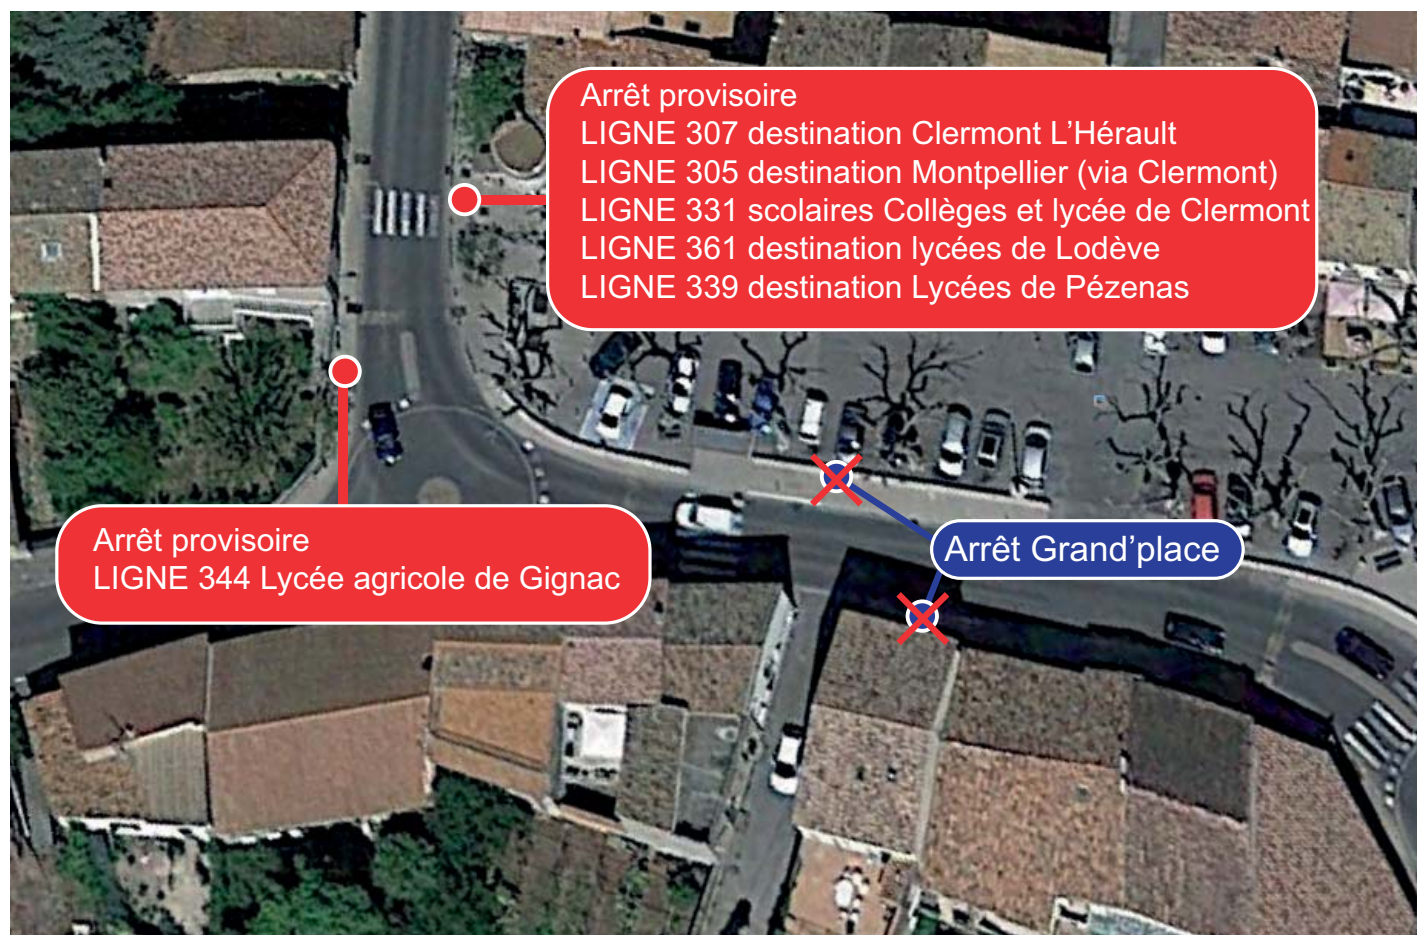

Ligne 305 Commune de Canet

En raison de la fermeture du PONT DE CANET sur la RD 2 pour une durée indéterminée,

Les services de la ligne 305 à destination de Montpellier sont perturbés.
Au départ de Canet, des correspondances sont assurées à Clermont l'Hérault avec les lignes 302 et 303 pour la Métropole aux horaires ci-dessous :

LIGNE 305

		Du lundi au samedi		
ASPIRAN	JEU DE BALLON	06:20		
CANET	GRAND PLACE	06:25	07:40	12:40
CLERMONT L'HERAULT	GARE ROUTIERE arrivée	06:35		12:50
	GARE ROUTIERE Départ	06:40		12:55
	Rond point de l'Europe arrivée		07:55	
	Rond point de l'Europe départ		08:00	
		ligne 302	ligne 303	ligne 303
MONTPELLIER	MOSSON TW1-TW3	07:20	08:50	13:40

Attention ! l'arrêt Grand'place est déplacé après le rond-point.

Merci de votre compréhension