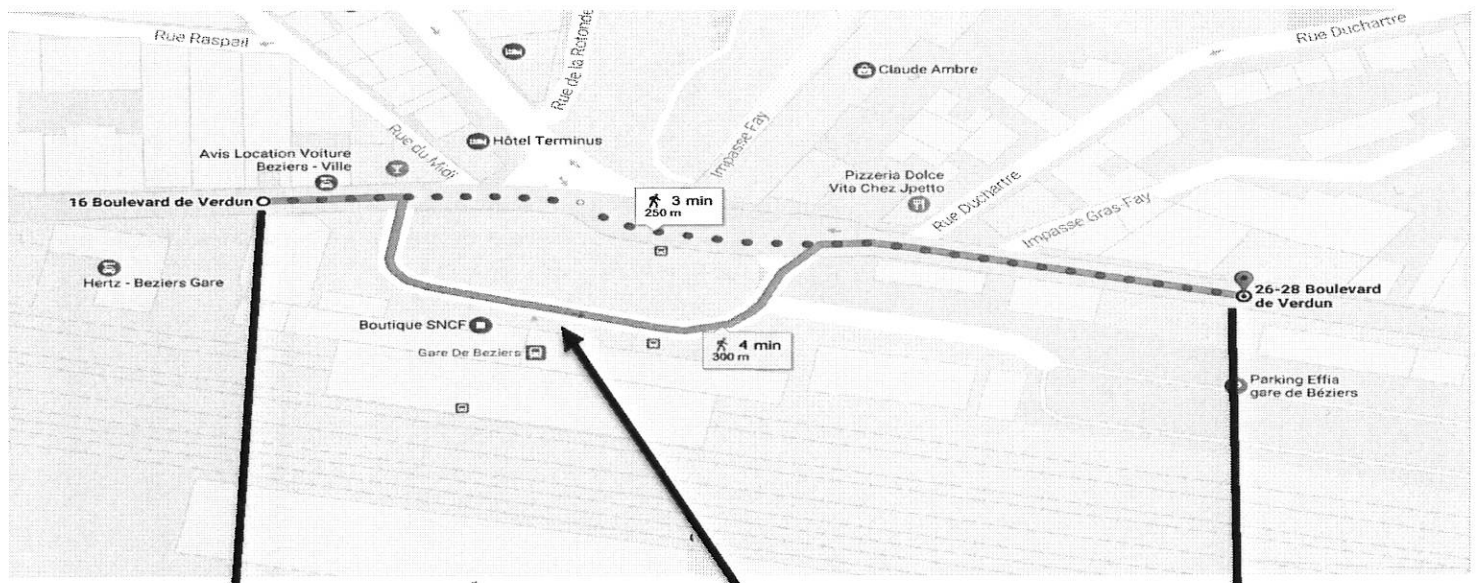

ATTENTION

**L' ARRET " GARE SNCF " DE BEZIERS
SITUÉ AU 16 BOULEVARD DE VERDUN**

**A ÉTÉ DEPLACÉ
AU 28 BOULEVARD DE VERDUN**

GARE SNCF

**ARRET
SUPPRIMÉ**

**NOUVEL
ARRET**