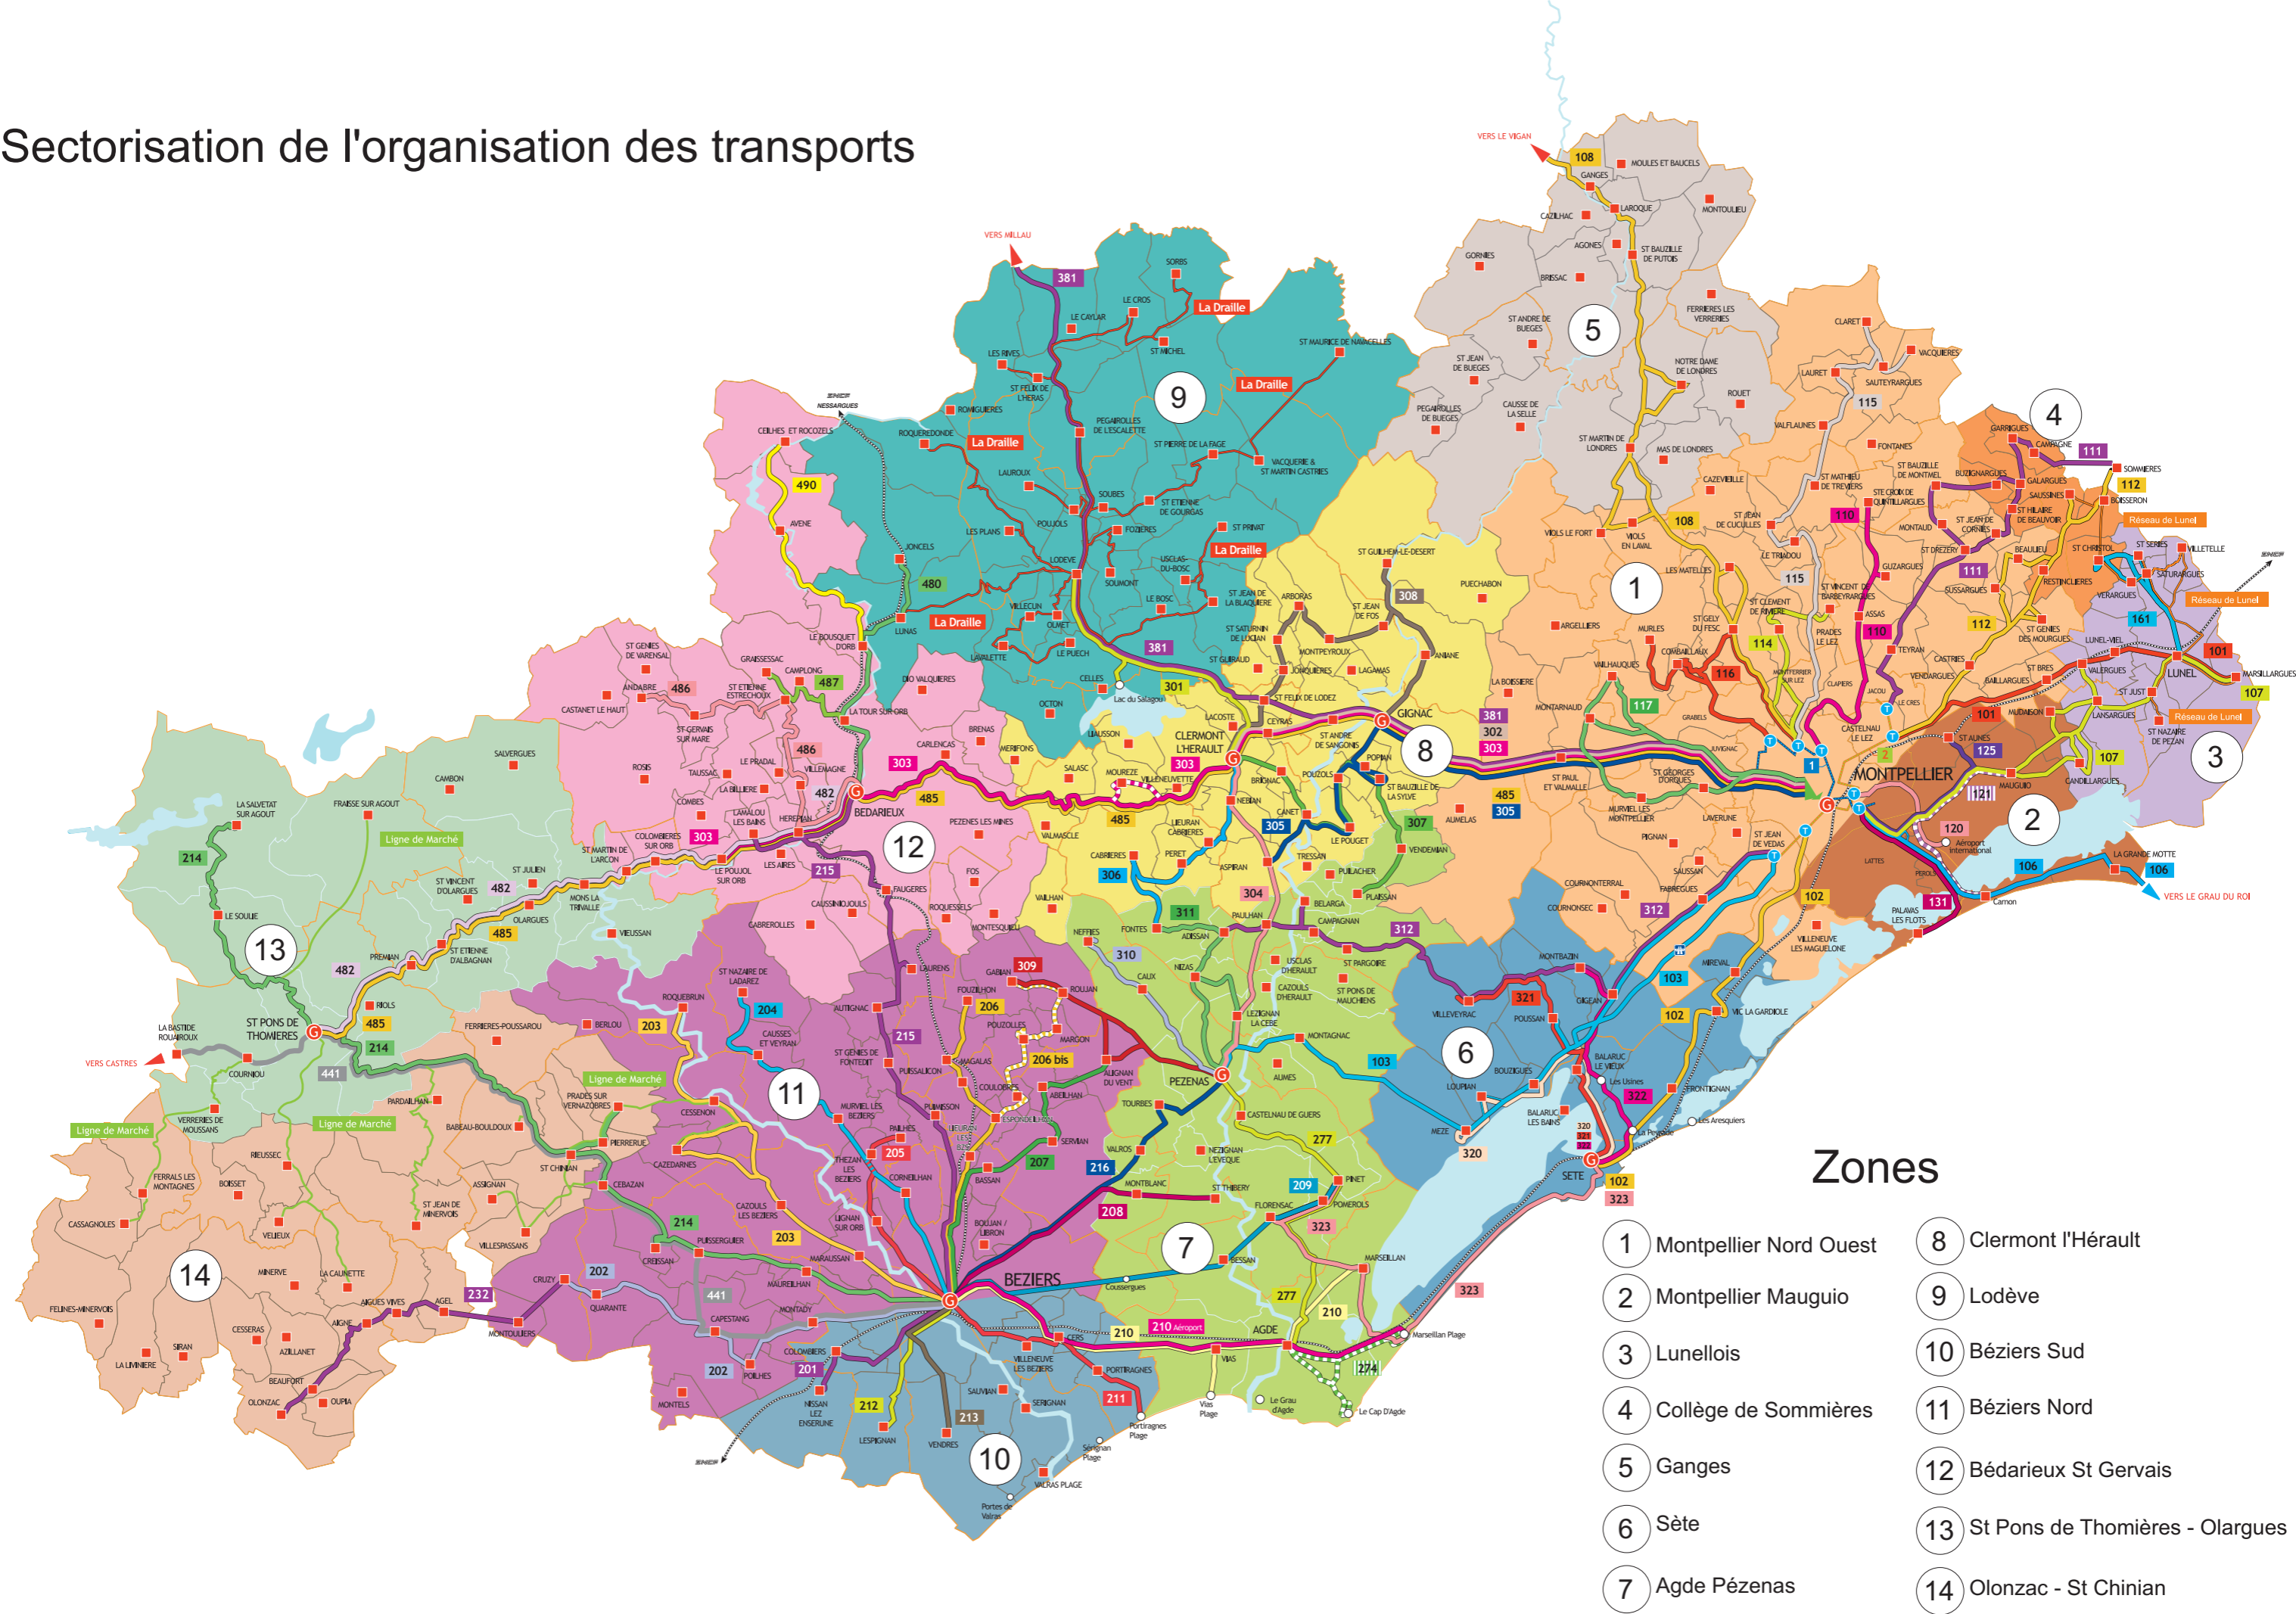

Sectorisation de l'organisation des transports

Zones

- | | |
|--------------------------|------------------------------------|
| 1 Montpellier Nord Ouest | 8 Clermont l'Hérault |
| 2 Montpellier Mauguio | 9 Lodève |
| 3 Lunellois | 10 Béziers Sud |
| 4 Collège de Sommières | 11 Béziers Nord |
| 5 Ganges | 12 Bédarieux St Gervais |
| 6 Sète | 13 St Pons de Thomières - Olargues |
| 7 Agde Pézenas | 14 Olonzac - St Chinian |