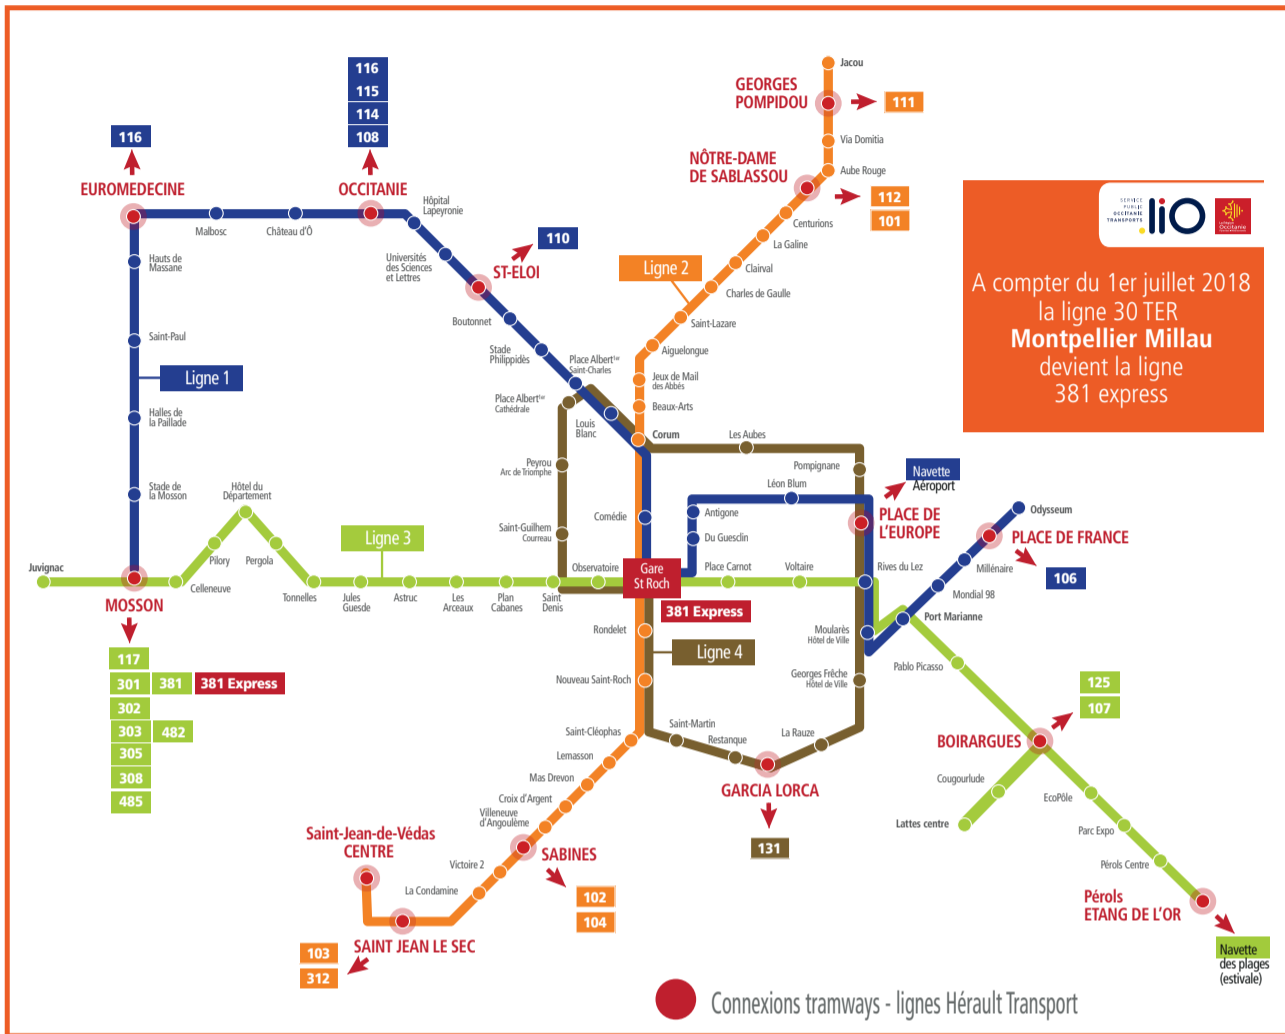

Connexions Hérault Transport / Tramway Intercity bus lines

Communes desservies

- A** Aéroport de Montpellier 120
Adissan 312
Aniane 308
Arboras 308
Aspiran 305
Assas 110
- B** Beaulieu 112
Bédarieux 303/485
Bélarga 312
Béziers 103
Boisseron 112
Le Bosc 381
Bouzigues 103 104
Buzignargues 111
- C** Campagnan 312
Campagne 111
Candillargues 107
Caneil 305
Canon 106 Navette des plages
Castries 112
Le Caylar 381
Ceyras 302
Claret 115
Clermont-l'Hérault 302
Combailaux 116
- F** Fabrègues 103
Frontignan 102
- G** Galargues 111
Ganges 108
Garrigues 111
Gigean 103 312 gan
Gignac 302
La Grande-Motte 106 Le Grau du Roi Port Camargue
Guzargues 110
- J** Jonquières 308
Lamalou-les-Bains 303/485
Lansargues 107
Laroque 108
Lauret 115
Lodève 381
Loupian 104
Lunel 101 107
Lunel-Viel 101
- M** Marsillargues 101 107
Les Matelles 108
Mauguio 107
Mèze 103 104
Mireval 102
Montagnac 103 104
Montarnaud 117
Montaud 111
Montbazin 312
Montpeyroux 308
Mudaison 107
Murles 116
Murviel-lès-Montpellier 117
Millau 381 381 Express liO
- N** Notre-Dame-de-Londres 108
- P** Palavas-les-Flots 131
Pégairolles-de-l'Escalette 381
Pézenas 103 104
Plaisan 313
Le Pouget 305
Poussan 103 312
- R** Restinclières 112
- S** Saint-André-de-Sangonis 302
Saint-Aunès 125
Saint-Bauzille-de-Montmel 111
Saint-Bauzille-de-Putois 108
Saint-Brès 101
Saint-Clément-de-Rivière 114
Saint-Drézéry 111
Sainte-Croix-de-Quintillargues 110
Saint-Félix-de-Lodez 381
Saint-Gély-du-Fesc 108
Saint-Geniès-des-Mourgues 112
Saint-Georges-d'Orques 117
Saint-Guilhem-le-Désert 308
Saint-Hilaire-de-Beauvoir 111
Saint-Jean-de-Cornies 111
Saint-Jean-de-Cuculles 115
Saint-Jean-de-Fos 308
Saint-Just 107
Saint-Martin-de-Londres 108
Saint-Mathieu-de-Trévières 115
Saint-Pargoire 312
Saint-Paul-et-Valmalle 302
Saint-Pons-de-Thomières 482/485
Saint-Vincent-de-Barbeyrargues 114
Saussines 112
Sauteyrargues 115
Sète 102
Sommières 111 112
Sussargues 112
- T** Teyran 111
Le Triadou 115
- V** Vacqueries 115
Vailhauquès 117
Valergues 101 107
Valflaunès 115
Vic-la-Gardiole 102
Villeveyrac 312
Viols-en-Laval 108
Viols-le-Fort 108